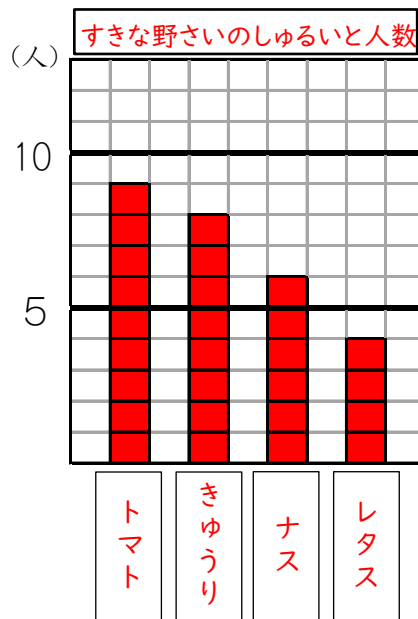

表とぼうグラフ8

表を、ぼうグラフに表しましょう。

(1) すきな野菜のしゅるいと人数

しゅるい	人数
トマト	9
きゅうり	8
ナス	6
レタス	4
合計	27

年 組 名前()

(2) すきな動物のしゅるいと人数

しゅるい	人数
シマウマ	9
ライオン	8
ゾウ	8
キリン	1
合計	26

(3) すきな虫のしゅるいと人数

しゅるい	人数
チョウ	11
アリ	7
トンボ	3
カマキリ	2
合計	23

(4) 好きなすしと人数

しゅるい	人数
いか	11
サーモン	8
まぐろ	7
なっ豆	5
合計	31

表とぼうグラフ8

表を、ぼうグラフに表しましょう。

(1) すきな野菜のしゅるいと人数

しゅるい	人数
トマト	9
きゅうり	8
ナス	6
レタス	4
合計	27

(3) すきな虫のしゅるいと人数

しゅるい	人数
チョウ	11
アリ	7
トンボ	3
カマキリ	2
合計	23

年 組 名前()

(2) すきな動物のしゅるいと人数

しゅるい	人数
シマウマ	9
ライオン	8
ゾウ	8
キリン	1
合計	26

(4) 好きなすしと人数

しゅるい	人数
いか	11
サーモン	8
まぐろ	7
なっ豆	5
合計	31