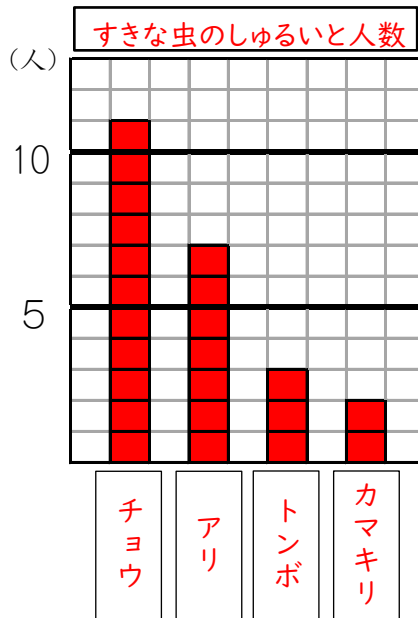

表とぼうグラフ8

表を、ぼうグラフに表しましょう。

(1) すきな野菜のしゅるいと人数

しゅるい	人数
トマト	9
きゅうり	8
ナス	6
レタス	4
合計	27

年 組 名前()

(2) すきな動物のしゅるいと人数

しゅるい	人数
シマウマ	9
ライオン	8
ゾウ	8
キリン	1
合計	26

(3) すきな虫のしゅるいと人数

しゅるい	人数
チョウ	11
アリ	7
トンボ	3
カマキリ	2
合計	23

(4) 好きなすしと人数

しゅるい	人数
いか	11
サーモン	8
まぐろ	7
なっ豆	5
合計	31

表とぼうグラフ8

表を、ぼうグラフに表しましょう。

(1) すきな野菜のしゅるいと人数

しゅるい	人数
トマト	9
きゅうり	8
ナス	6
レタス	4
合計	27

(3) すきな虫のしゅるいと人数

しゅるい	人数
チョウ	11
アリ	7
トンボ	3
カマキリ	2
合計	23

年 組 名前()

(2) すきな動物のしゅるいと人数

しゅるい	人数
シマウマ	9
ライオン	8
ゾウ	8
キリン	1
合計	26

(4) 好きなすしと人数

しゅるい	人数
いか	11
サーモン	8
まぐろ	7
なっ豆	5
合計	31