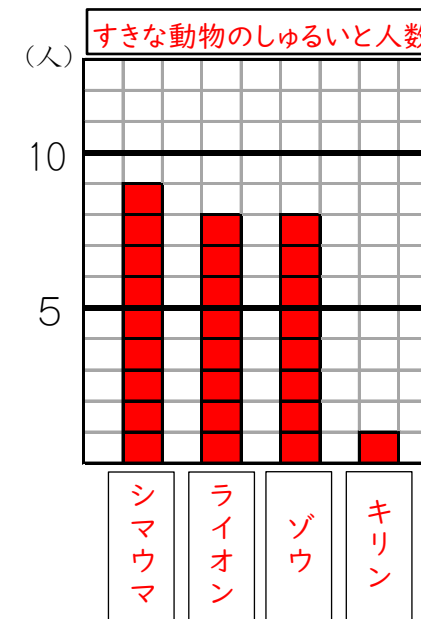

表とぼうグラフ8

表を、ぼうグラフに表しましょう。

(1) すきな野菜のしゅるいと人数

しゅるい	人数
トマト	9
きゅうり	8
ナス	6
レタス	4
合計	27

年 組 名前()

(2) すきな動物のしゅるいと人数

しゅるい	人数
シマウマ	9
ライオン	8
ゾウ	8
キリン	1
合計	26

(3) すきな虫のしゅるいと人数

しゅるい	人数
チョウ	11
アリ	7
トンボ	3
カマキリ	2
合計	23

(4) 好きなすしと人数

しゅるい	人数
いか	11
サーモン	8
まぐろ	7
なっ豆	5
合計	31

表とぼうグラフ8

表を、ぼうグラフに表しましょう。

(1) すきな野菜のしゅるいと人数

しゅるい	人数
トマト	9
きゅうり	8
ナス	6
レタス	4
合計	27

(3) すきな虫のしゅるいと人数

しゅるい	人数
チョウ	11
アリ	7
トンボ	3
カマキリ	2
合計	23

年 組 名前()

(2) すきな動物のしゅるいと人数

しゅるい	人数
シマウマ	9
ライオン	8
ゾウ	8
キリン	1
合計	26

(4) 好きなすしと人数

しゅるい	人数
いか	11
サーモン	8
まぐろ	7
なっ豆	5
合計	31