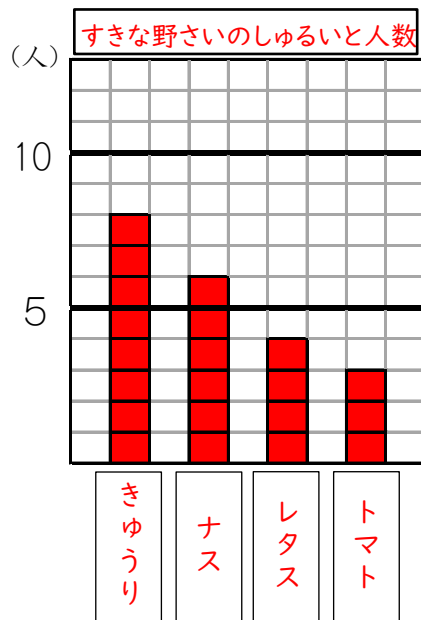

# 表とぼうグラフ6

表を、ぼうグラフに表しましょう。

(1) すきな野菜のしゅるいと人数

しゅるい	人数
きゅうり	8
ナス	6
レタス	4
トマト	3
合計	21

(3) すきなパンのしゅるいと人数

しゅるい	人数
アンパン	11
メロンパン	6
クリームパン	4
食パン	4
合計	25

年 組 名前( )

(2) すきな鳥のしゅるいと人数

しゅるい	人数
ペンギン	11
はと	10
すずめ	4
白鳥	3
合計	28

(4) 好きな花と人数

しゅるい	人数
さくら	11
ひまわり	9
あさがお	4
たんぽぽ	3
合計	27