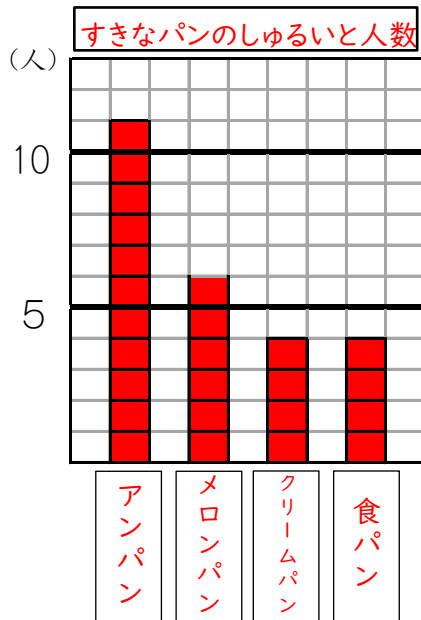

# 表とぼうグラフ6

表を、ぼうグラフに表しましょう。

(1) すきな野菜のしゅるいと人数

しゅるい	人数
きゅうり	8
ナス	6
レタス	4
トマト	3
合計	21

(3) すきなパンのしゅるいと人数

しゅるい	人数
アンパン	11
メロンパン	6
クリームパン	4
食パン	4
合計	25

年 組 名前( )

(2) すきな鳥のしゅるいと人数

しゅるい	人数
ペンギン	11
はと	10
すずめ	4
白鳥	3
合計	28

(4) 好きな花と人数

しゅるい	人数
さくら	11
ひまわり	9
あさがお	4
たんぽぽ	3
合計	27