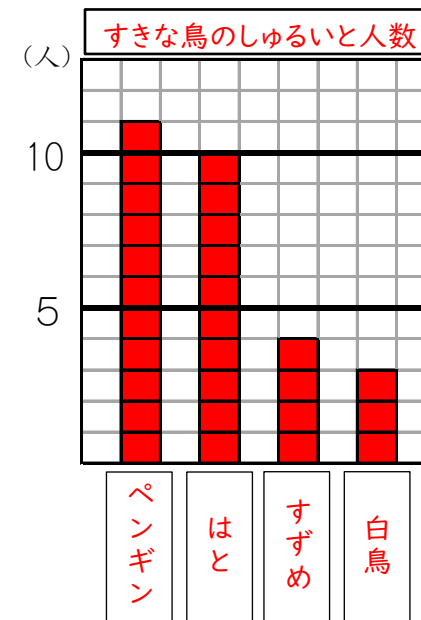

# 表とぼうグラフ6

表を、ぼうグラフに表しましょう。

(1) すきな野菜のしゅるいと人数

しゅるい	人数
きゅうり	8
ナス	6
レタス	4
トマト	3
合計	21

(3) すきなパンのしゅるいと人数

しゅるい	人数
アンパン	11
メロンパン	6
クリームパン	4
食パン	4
合計	25

年 組 名前( )

(2) すきな鳥のしゅるいと人数

しゅるい	人数
ペンギン	11
はと	10
すずめ	4
白鳥	3
合計	28

(4) 好きな花と人数

しゅるい	人数
さくら	11
ひまわり	9
あさがお	4
たんぽぽ	3
合計	27