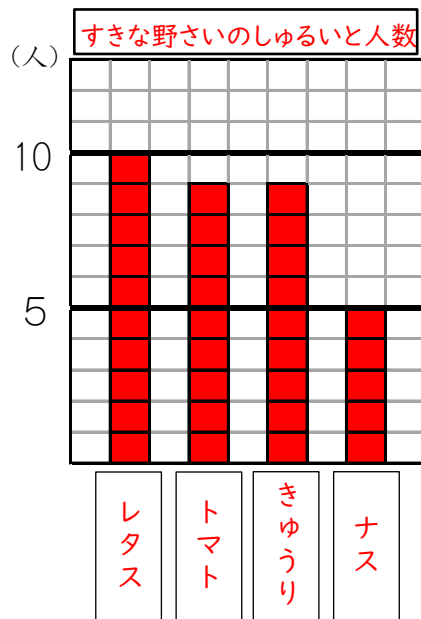

表とぼうグラフ2

表を、ぼうグラフに表しましょう。

(1) すきな野菜のしゅるいと人数

しゅるい	人数
レタス	10
トマト	9
きゅうり	9
ナス	5
合計	33

(3) すきな車のしゅるいと人数

しゅるい	人数
タクシー	8
パトカー	6
バス	6
消ぼう車	2
合計	22

年 組 名前()

(2) すきな色のしゅるいと人数

しゅるい	人数
赤色	10
黄色	6
白色	3
青色	2
合計	21

(4) 好きな花と人数

しゅるい	人数
ひまわり	8
たんぽぽ	7
さくら	7
あさがお	6
合計	28

表とぼうグラフ2

表を、ぼうグラフに表しましょう。

(1) すきな野菜のしゅるいと人数

しゅるい	人数
レタス	10
トマト	9
きゅうり	9
ナス	5
合計	33

(3) すきな車のしゅるいと人数

しゅるい	人数
タクシー	8
パトカー	6
バス	6
消ぼう車	2
合計	22

年 組 名前()

(2) すきな色のしゅるいと人数

しゅるい	人数
赤色	10
黄色	6
白色	3
青色	2
合計	21

(4) 好きな花と人数

しゅるい	人数
ひまわり	8
たんぽぽ	7
さくら	7
あさがお	6
合計	28