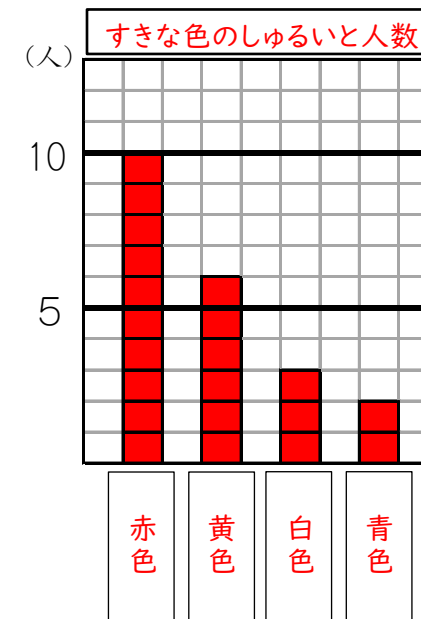

表とぼうグラフ2

表を、ぼうグラフに表しましょう。

(1) すきな野菜のしゅるいと人数

しゅるい	人数
レタス	10
トマト	9
きゅうり	9
ナス	5
合計	33

(3) すきな車のしゅるいと人数

しゅるい	人数
タクシー	8
パトカー	6
バス	6
消ぼう車	2
合計	22

年 組 名前()

(2) すきな色のしゅるいと人数

しゅるい	人数
赤色	10
黄色	6
白色	3
青色	2
合計	21

(4) 好きな花と人数

しゅるい	人数
ひまわり	8
たんぽぽ	7
さくら	7
あさがお	6
合計	28

表とぼうグラフ2

表を、ぼうグラフに表しましょう。

(1) すきな野菜のしゅるいと人数

しゅるい	人数
レタス	10
トマト	9
きゅうり	9
ナス	5
合計	33

(3) すきな車のしゅるいと人数

しゅるい	人数
タクシー	8
パトカー	6
バス	6
消ぼう車	2
合計	22

年 組 名前()

(2) すきな色のしゅるいと人数

しゅるい	人数
赤色	10
黄色	6
白色	3
青色	2
合計	21

(4) 好きな花と人数

しゅるい	人数
ひまわり	8
たんぽぽ	7
さくら	7
あさがお	6
合計	28