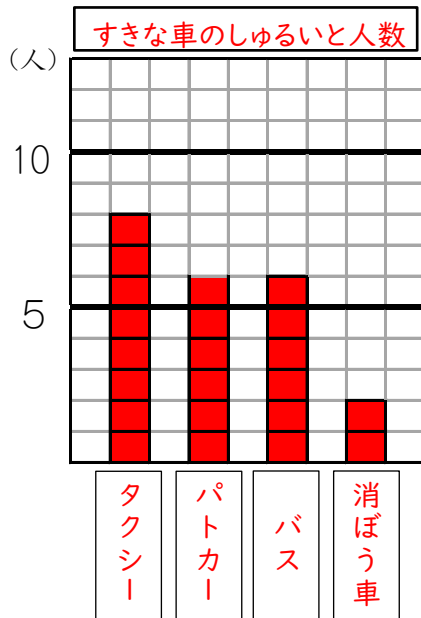

表とぼうグラフ2

表を、ぼうグラフに表しましょう。

(1) すきな野菜のしゅるいと人数

しゅるい	人数
レタス	10
トマト	9
きゅうり	9
ナス	5
合計	33

(3) すきな車のしゅるいと人数

しゅるい	人数
タクシー	8
パトカー	6
バス	6
消ぼう車	2
合計	22

年 組 名前()

(2) すきな色のしゅるいと人数

しゅるい	人数
赤色	10
黄色	6
白色	3
青色	2
合計	21

(4) 好きな花と人数

しゅるい	人数
ひまわり	8
たんぽぽ	7
さくら	7
あさがお	6
合計	28

表とぼうグラフ2

表を、ぼうグラフに表しましょう。

(1) すきな野菜のしゅるいと人数

しゅるい	人数
レタス	10
トマト	9
きゅうり	9
ナス	5
合計	33

(3) すきな車のしゅるいと人数

しゅるい	人数
タクシー	8
パトカー	6
バス	6
消ぼう車	2
合計	22

年 組 名前()

(2) すきな色のしゅるいと人数

しゅるい	人数
赤色	10
黄色	6
白色	3
青色	2
合計	21

(4) 好きな花と人数

しゅるい	人数
ひまわり	8
たんぽぽ	7
さくら	7
あさがお	6
合計	28