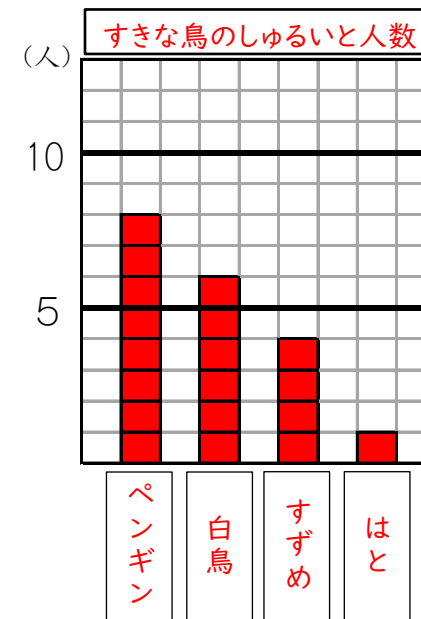

年 組 名前( )

(2) すきな鳥のしゅるいと人数

しゅるい	人数
ペンギン	8
白鳥	6
すずめ	4
はと	1
合計	19

(4) 好きな花と人数