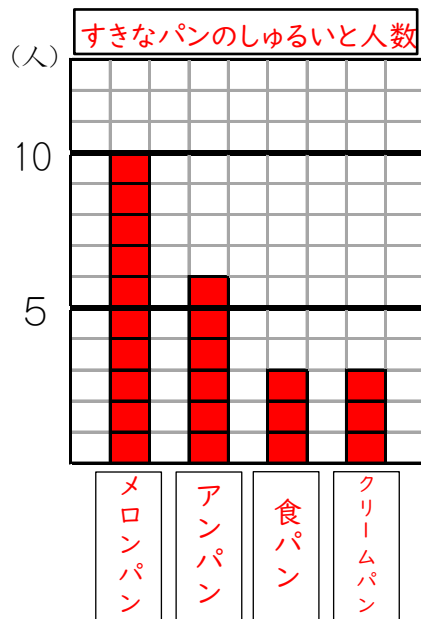

表とぼうグラフ18

表を、ぼうグラフに表しましょう。

(1) すきなパンのしゅるいと人数

しゅるい	人数
メロンパン	10
アンパン	6
食パン	3
クリームパン	3
合計	22

(3) すきな車のしゅるいと人数

しゅるい	人数
消ぼう車	9
タクシー	7
パトカー	4
バス	4
合計	24

年 組 名前()

(2) すきな鳥のしゅるいと人数

しゅるい	人数
ペンギン	8
白鳥	6
すずめ	4
はと	1
合計	19

(4) 好きな花と人数

しゅるい	人数
あさがお	11
さくら	10
たんぽぽ	9
ひまわり	4
合計	34

表とぼうグラフ18

表を、ぼうグラフに表しましょう。

(1) すきなパンのしゅるいと人数

しゅるい	人数
メロンパン	10
アンパン	6
食パン	3
クリームパン	3
合計	22

(3) すきな車のしゅるいと人数