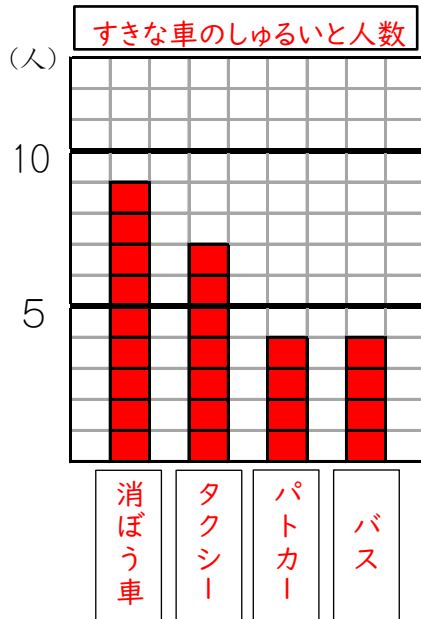

しゅるい	人数
消ぼう車	9
タクシー	7
パトカー	4
バス	4
合計	24